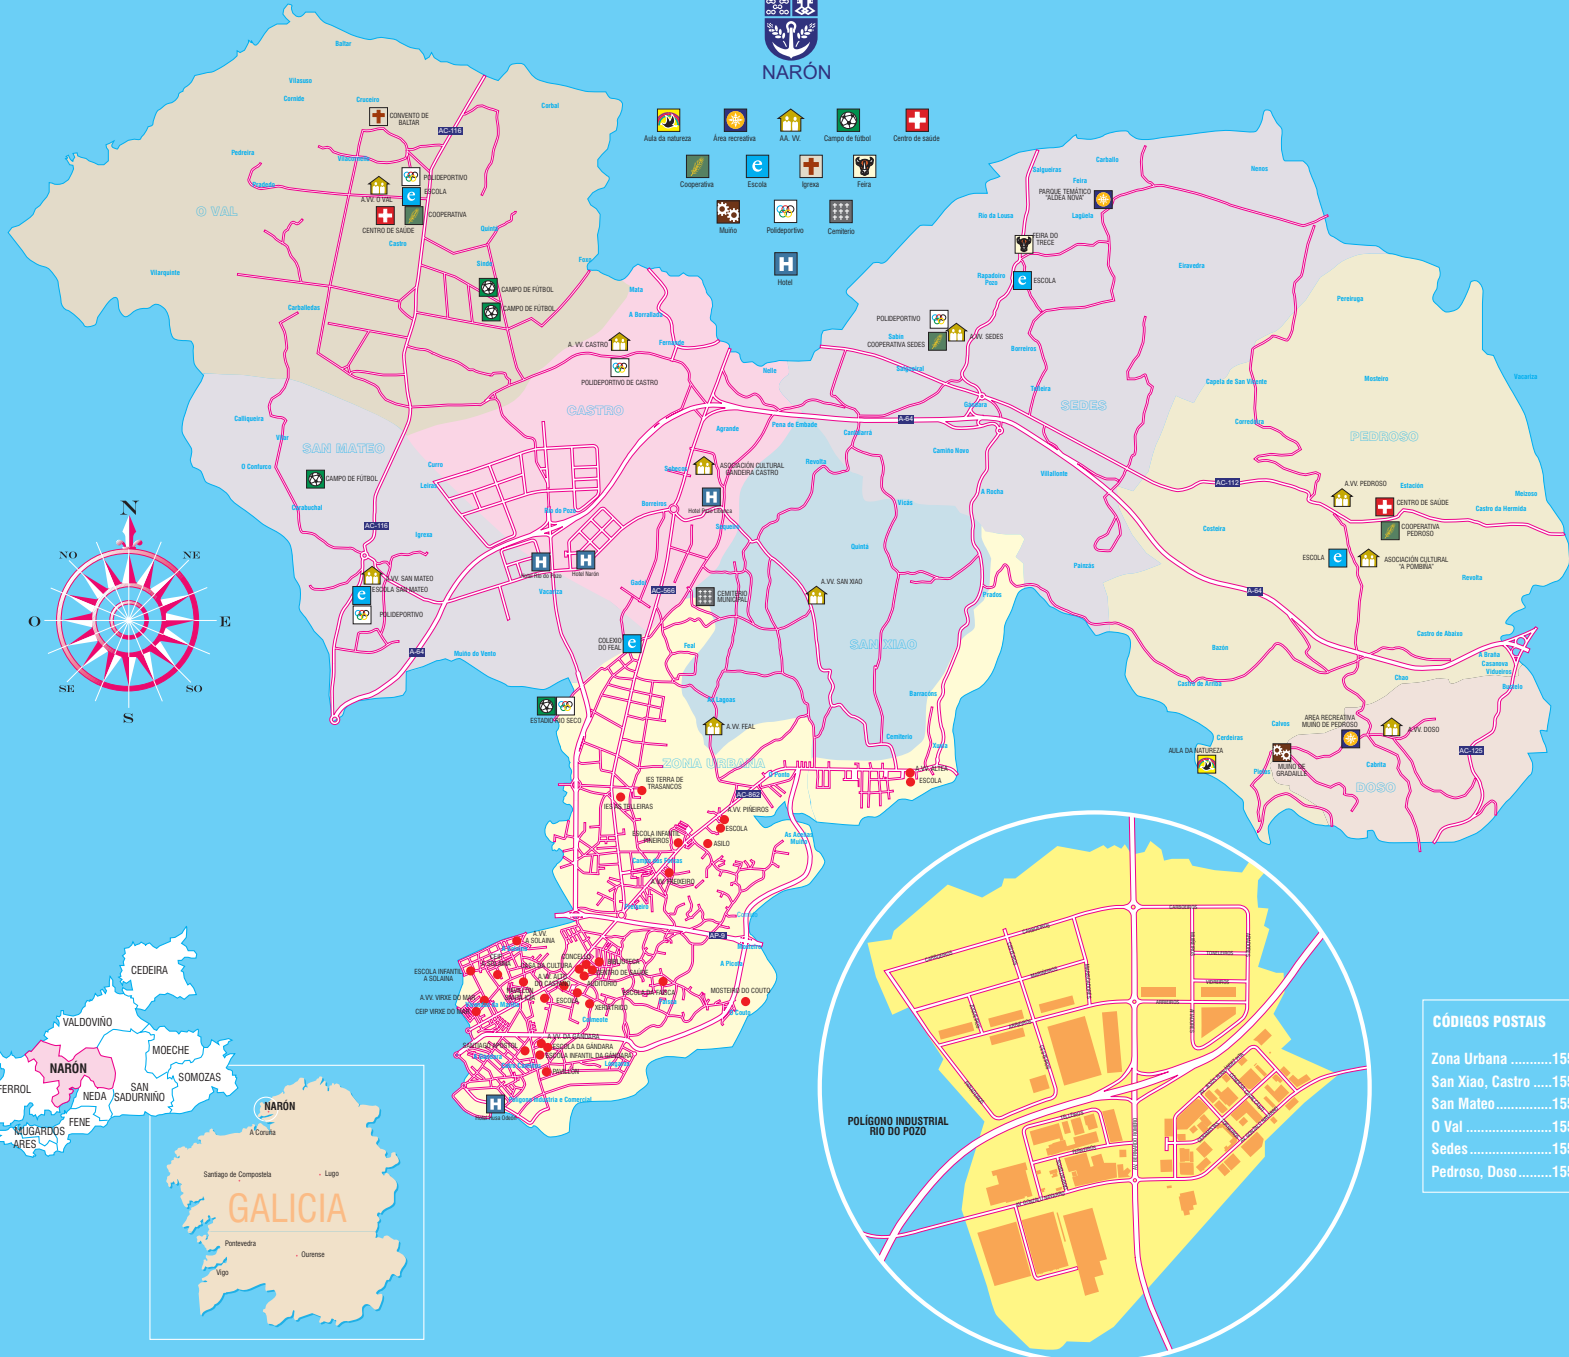

NARÓN

CÓDIGOS POSTAIS

Zona Urbana15570
San Xio, Castro15578
San Mateo15540
O Val15541
Sedes15596
Pedroso, Doso15597

NARÓN