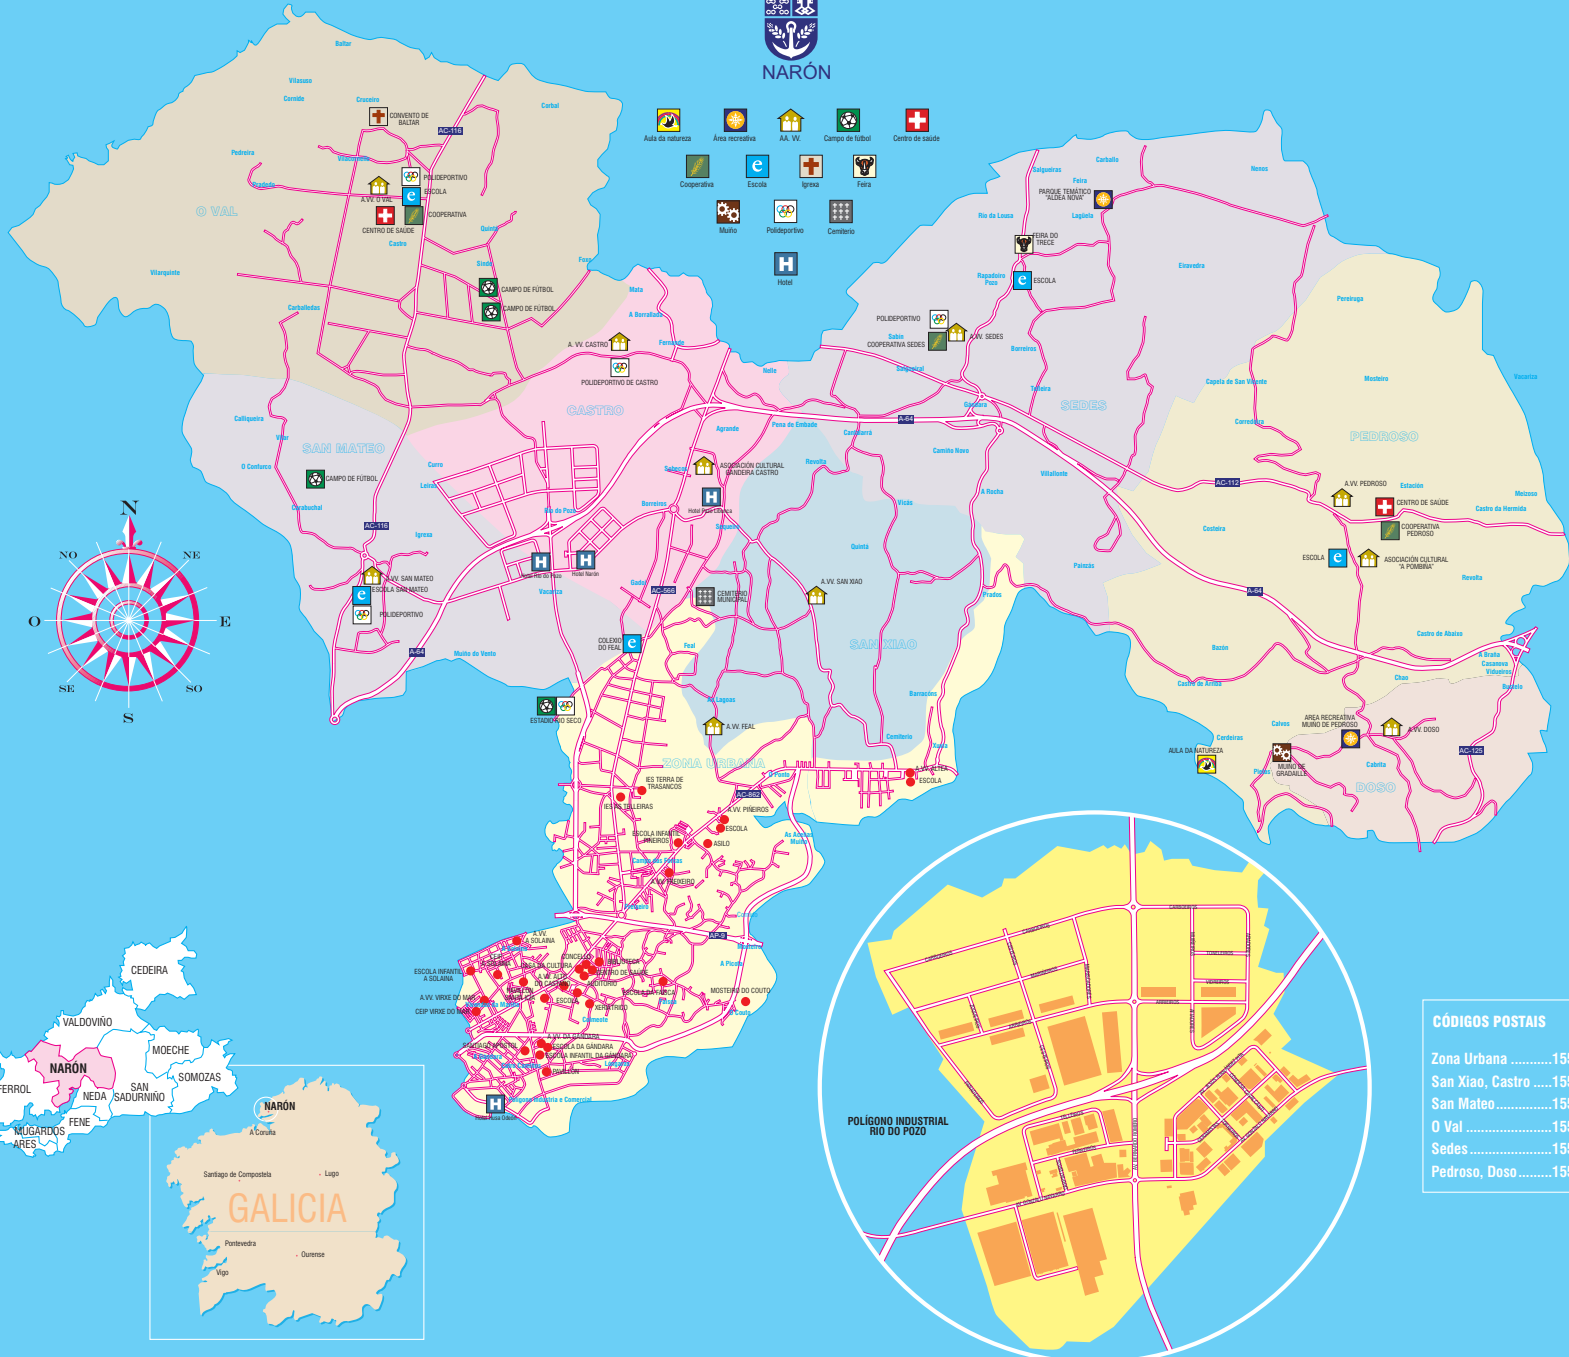

NARÓN

**CÓDIGOS POSTAIS**

Zona Urbana	.....15570
San Xiao, Castro	.....15578
San Mateo	.....15540
O Val	.....15541
Sedes	.....15596
Pedroso, Doso	.....15597

NARÓN