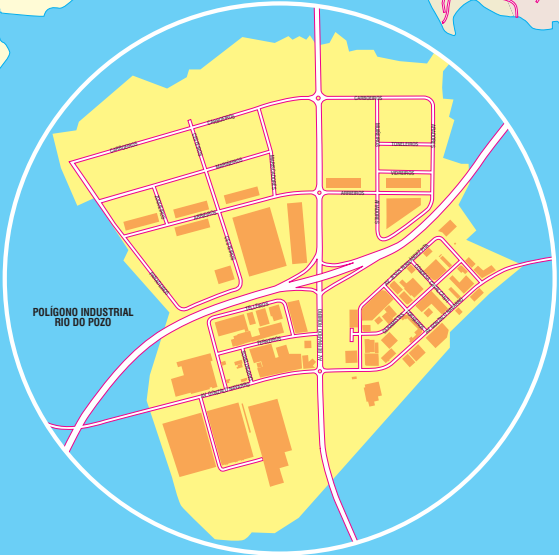

NARÓN

**CÓDIGOS POSTAIS**

Zona Urbana	.....15570
San Xiao, Castro	.....15578
San Mateo	.....15540
O Val	.....15541
Sedes	.....15596
Pedroso, Doso	.....15597

NARÓN